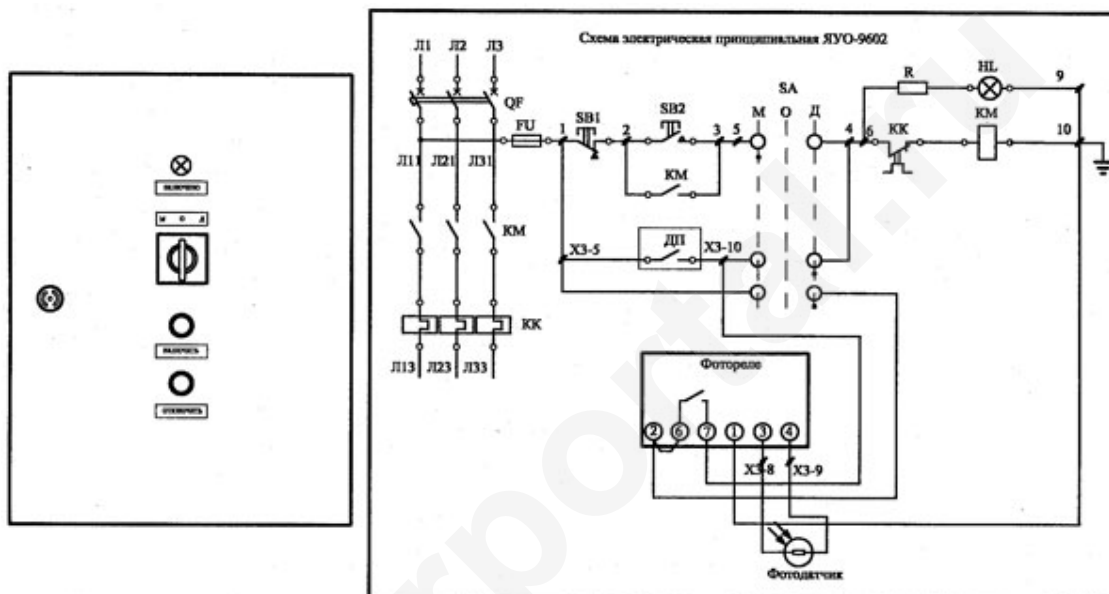

ЯУО 9602

Ящик управления освещением с возможностью автоматического, а также дистанционного, с помощью пульта диспетчеризации, управления. Автоматическим режимом управляет фотореле, контролирующее степень освещенности.

Тип и исполнение	Ном. ток А	Ном.ток автом. выключ. А	Диапазон теплового реле А	Напряжение цепи управления В	Габаритные размеры щита
ЯУО 9602-3474	25	31,5	18,0-25,0		500x500x250
ЯУО 9602-3574	32	40	27,2-36,8		500x500x250
ЯУО 9602-3674	40	50	34,0-40,0		500x500x250
ЯУО 9602-3774	50	63	42,5-57,5		500x500x250
ЯУО 9602-3874	63	80	68,0-92,0	~220В	500x500x250
ЯУО 9602-3974	80	100	85,0-100,0		750x500x250
ЯУО 9602-4074	100	125	106,0-143,0		750x500x250
ЯУО 9602-4174	125	160	136,0-160,0		750x500x250
ЯУО 9602-4274	160	200	136,0-160,0		750x500x250