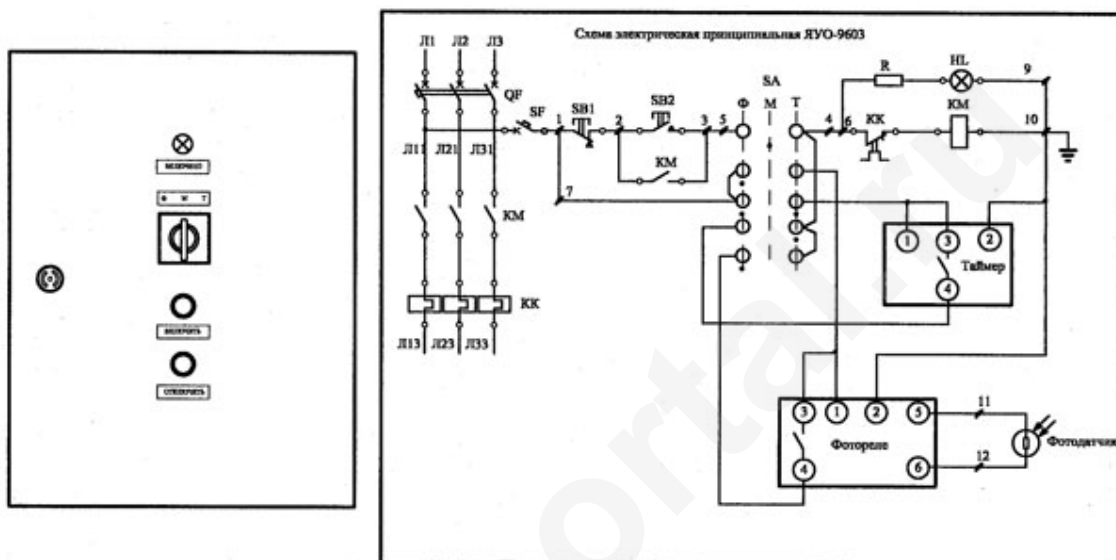

ЯУО 9603

Ящик управления освещением с возможностью автоматического и ручного управления. Автоматическим режимом управляет фотореле, контролирующее степень освещенности или таймер по заданной заранее программе.

Тип и исполнение	Ном. ток А	Ном.ток автом. выключ. А	Диапазон теплового реле А	Напряжение цепи управления В	Габаритные размеры щита
ЯУО 9603-3474	25	31,5	18,0-25,0		500x500x250
ЯУО 9603-3574	32	40	27,2-36,8		500x500x250
ЯУО 9603-3674	40	50	34,0-40,0		500x500x250
ЯУО 9603-3774	50	63	42,5-57,5		500x500x250
ЯУО 9603-3874	63	80	68,0-92,0	~220В	500x500x250
ЯУО 9603-3974	80	100	85,0-100,0		750x500x250
ЯУО 9603-4074	100	125	106,0-143,0		750x500x250
ЯУО 9603-4174	125	160	136,0-160,0		750x500x250
ЯУО 9603-4274	160	200	136,0-160,0		750x500x250