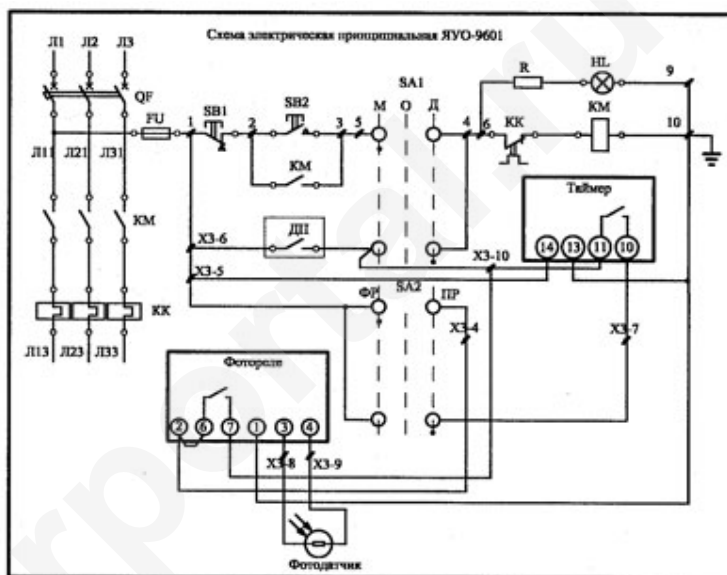

ЯУО 9601

Ящик управления освещением с возможностью автоматического, а также дистанционного, с помощью пульта диспетчеризации, управления. Автоматическим режимом управляет фотореле, контролирующее степень освещенности или таймер по заданной заранее программе.

Тип и исполнение	Ном. ток А	Ном.ток автом. выключ. А	Диапазон теплового реле А	Напряжение цепи управления В	Габаритные размеры щита
ЯУО 9601-3474	25	31,5	18,0-25,0		500x500x250
ЯУО 9601-3574	32	40	27,2-36,8		500x500x250
ЯУО 9601-3674	40	50	34,0-40,0		500x500x250
ЯУО 9601-3774	50	63	42,5-57,5		500x500x250
ЯУО 9601-3874	63	80	68,0-92,0	~220В	500x500x250
ЯУО 9601-3974	80	100	85,0-100,0		750x500x250
ЯУО 9601-4074	100	125	106,0-143,0		750x500x250
ЯУО 9601-4174	125	160	136,0-160,0		750x500x250
ЯУО 9601-4274	160	200	136,0-160,0		750x500x250