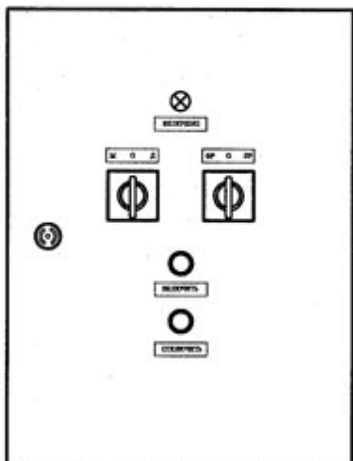

ЯУО 9601

Ящик управления освещением с возможностью автоматического, а также дистанционного, с помощью пульта диспетчеризации, управления. Автоматическим режимом управляет фотореле, контролирующее степень освещенности или таймер по заданной заранее программе.

Тип и исполнение	Ном. ток А	Ном.ток автом. выключ. А	Диапазон теплового реле А	Напряжение цепи управления В	Габаритные размеры щита
ЯУО 9601-3474	25	31,5	18,0-25,0		500x500x250
ЯУО 9601-3574	32	40	27,2-36,8		500x500x250
ЯУО 9601-3674	40	50	34,0-40,0		500x500x250
ЯУО 9601-3774	50	63	42,5-57,5		500x500x250
ЯУО 9601-3874	63	80	68,0-92,0	~220В	500x500x250
ЯУО 9601-3974	80	100	85,0-100,0		750x500x250
ЯУО 9601-4074	100	125	106,0-143,0		750x500x250
ЯУО 9601-4174	125	160	136,0-160,0		750x500x250
ЯУО 9601-4274	160	200	136,0-160,0		750x500x250